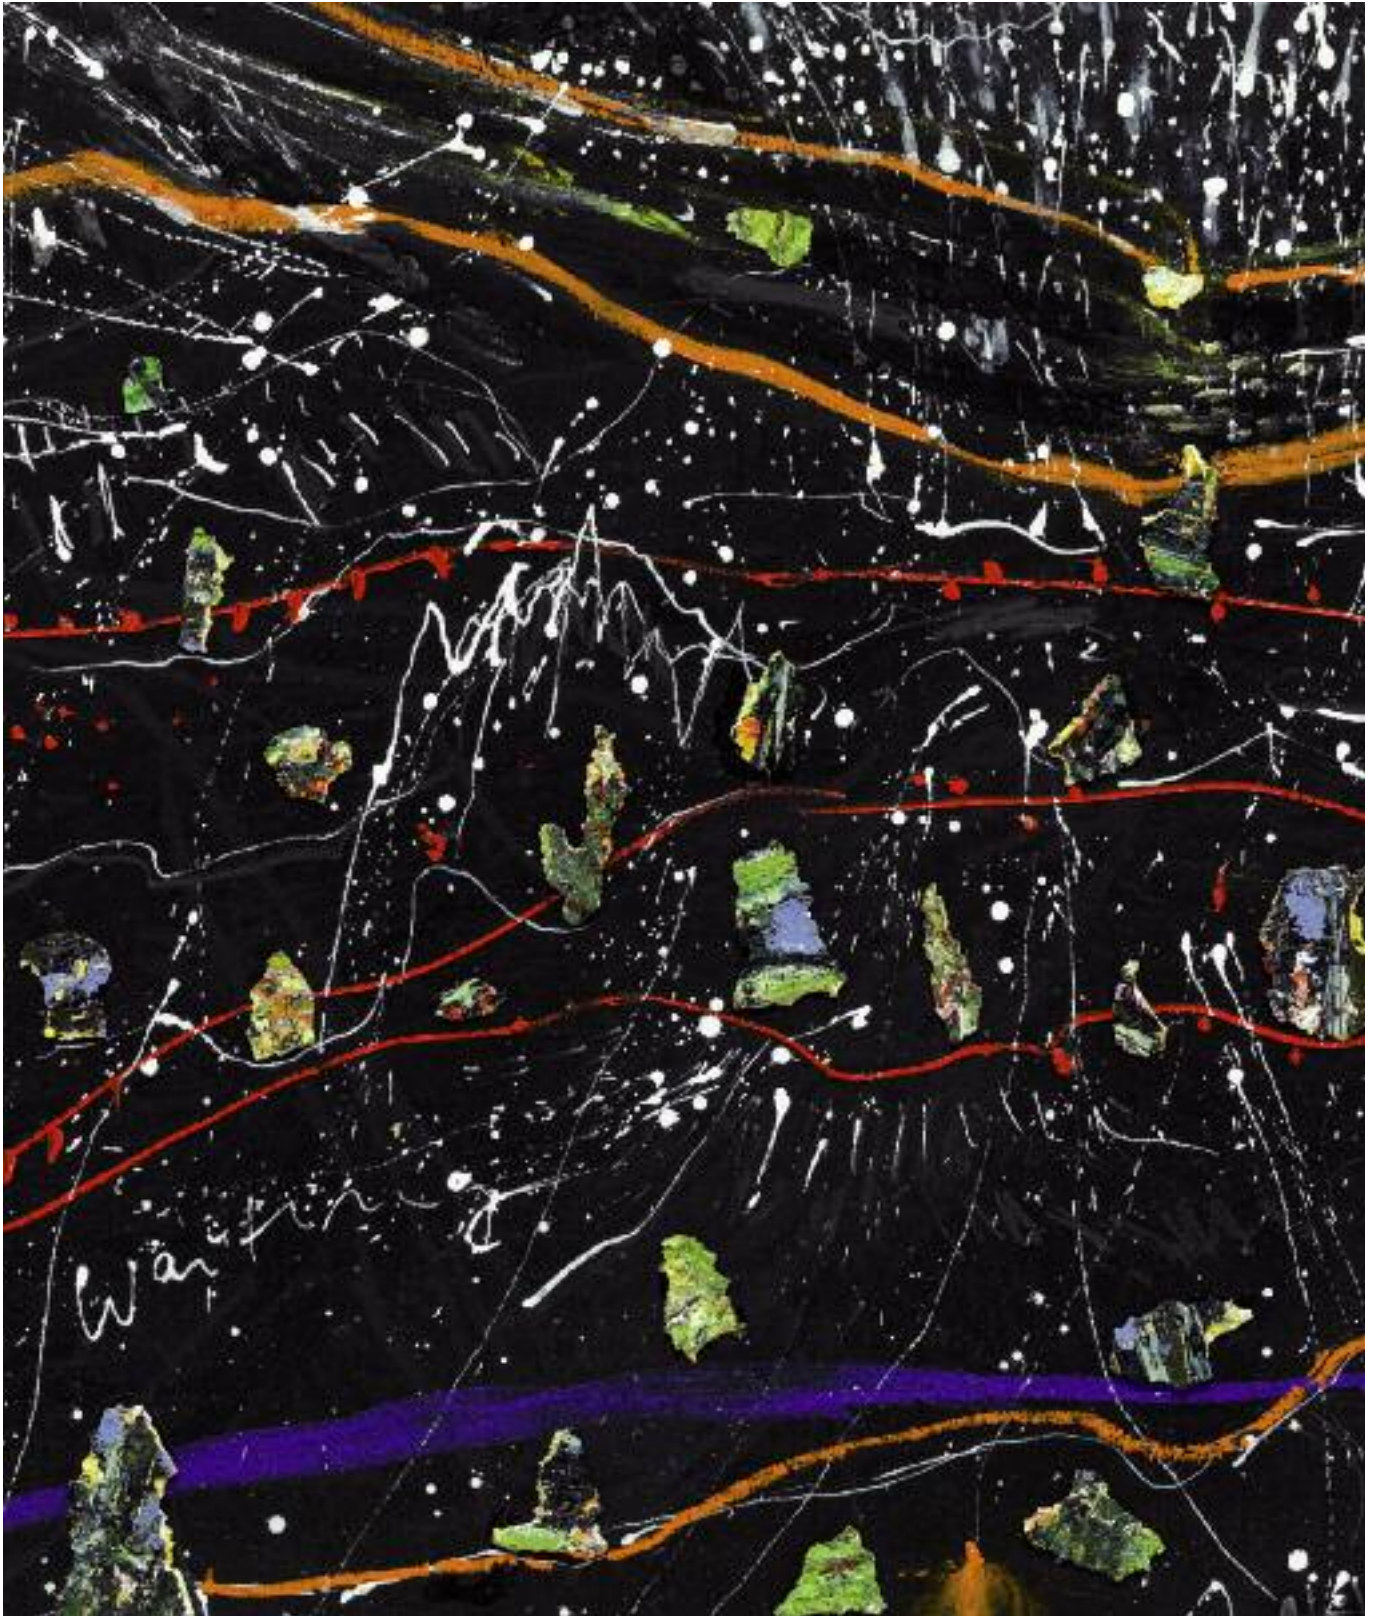

BIENE FELD

ÜBERSCHREITUNGEN

GALERIE BORN BERLIN / POTSDAMER STR 58 / 10785 BERLIN

o. T.
2014, Öl auf Leinwand, 50 x 70 cm

Überschreitungen

2013, Tusche auf Papier, 77 x 107 cm

o. T.
2012, Mischtechnik auf Papier, 140 x 100 cm

o.T.
2014, Öl auf Leinwand, 30 x 40 cm

Austral

2014, Öl auf Leinwand, 160 x 200 cm

o. T.
2014, Tusche auf Papier, 62 x 81 cm

BIENE FELD

1960 geboren in Greifswald
1980-82 Studium an der Hochschule für Buchkunst und Grafik, Leipzig
1988-95 Studium an der Hochschule der Künste Berlin (UdK)