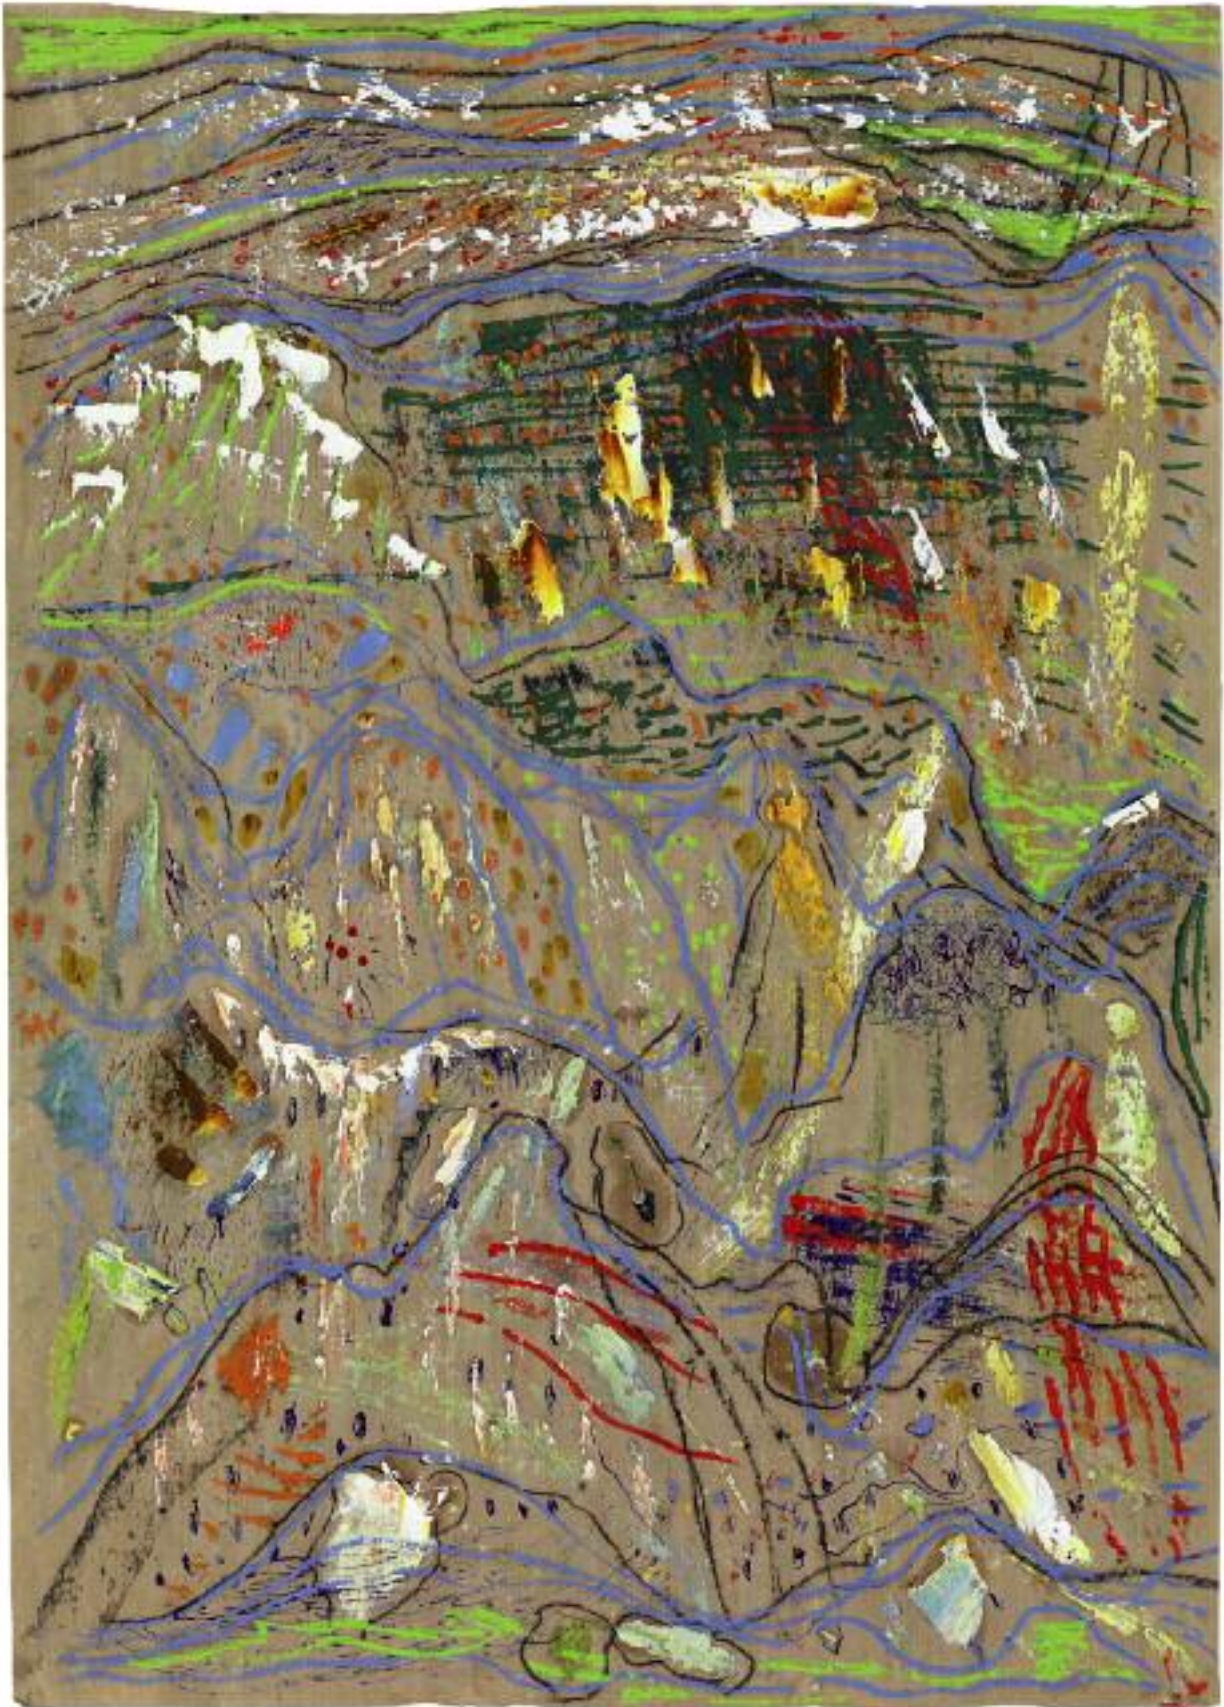

BIENE FELD

ÜBERSCHREITUNGEN

GALERIE BORN BERLIN / POTSDAMER STR 58 / 10785 BERLIN

o. T.
2014, Öl auf Leinwand, 50 x 70 cm

Überschreitungen

2013, Tusche auf Papier, 77 x 107 cm

o. T.
2012, Mischtechnik auf Papier, 140 x 100 cm

o.T.
2014, Öl auf Leinwand, 30 x 40 cm

Austral

2014, Öl auf Leinwand, 160 x 200 cm

o. T.
2014, Tusche auf Papier, 62 x 81 cm

BIENE FELD

1960 geboren in Greifswald
1980-82 Studium an der Hochschule für Buchkunst und Grafik, Leipzig
1988-95 Studium an der Hochschule der Künste Berlin (UdK)