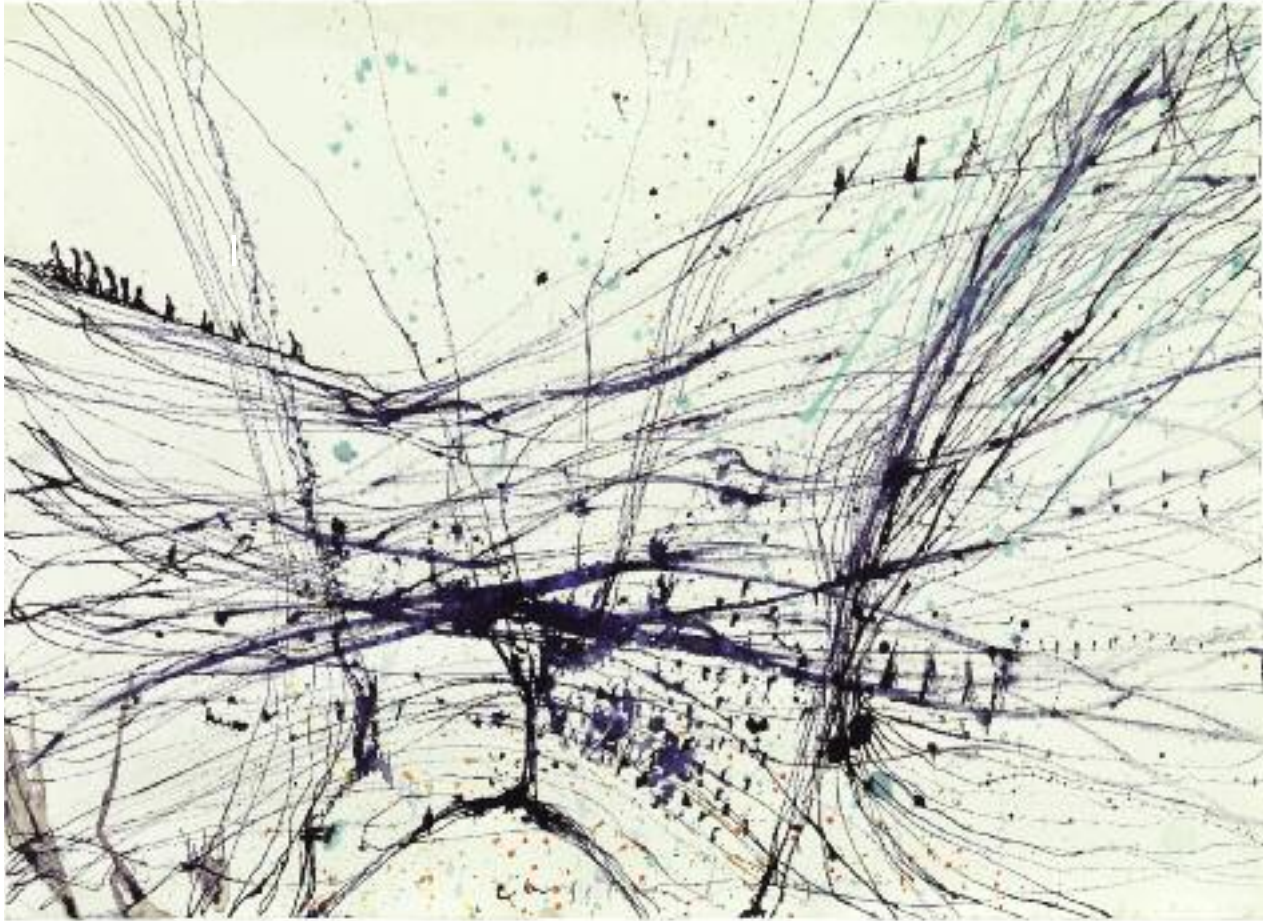

BIENE FELD

ÜBERSCHREITUNGEN

GALERIE BORN BERLIN / POTSDAMER STR 58 / 10785 BERLIN

o. T.
2014, Öl auf Leinwand, 50 x 70 cm

Überschreitungen

2013, Tusche auf Papier, 77 x 107 cm

o. T.
2012, Mischtechnik auf Papier, 140 x 100 cm

o.T.
2014, Öl auf Leinwand, 30 x 40 cm

Austral

2014, Öl auf Leinwand, 160 x 200 cm

o. T.
2014, Tusche auf Papier, 62 x 81 cm

BIENE FELD

1960 geboren in Greifswald
1980-82 Studium an der Hochschule für Buchkunst und Grafik, Leipzig
1988-95 Studium an der Hochschule der Künste Berlin (UdK)