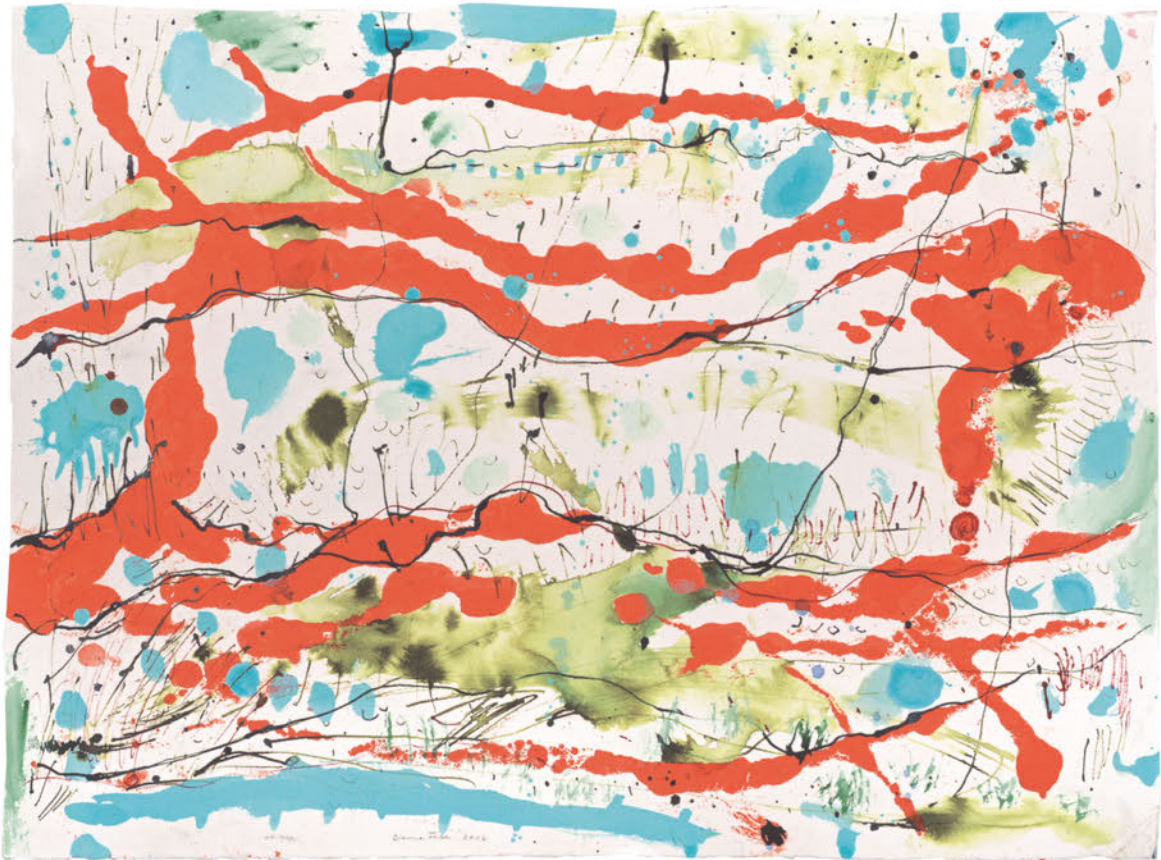

BIENE FELD

JÖRG BACH

WEGE

GALERIE BORN BERLIN / POTSDAMER STR 58 / 10785 BERLIN

BIENE FELD

Hochland I / 2016 / Kohle auf Papier / 75 x 100 cm

BIENE FELD
Wege I / 2016 / Tusche, Acryl auf Papier / 60 x 80 cm

JÖRG BACH
Bodenfrucht 43 / 2003 / Corten, Lack / 22 x 44 x 32 cm

JÖRG BACH
Bodenfrucht 1 / 2008 / Corten, Lack / 53 x 83 x 50 cm

JÖRG BACH
Bodenfrucht / 2013 / Corten / 29 x 85 x 38 cm

JÖRG BACH
Lebensweg 12 – 14 / 2016 / Edelstahl / versch. Höhen, 15 – 30 cm