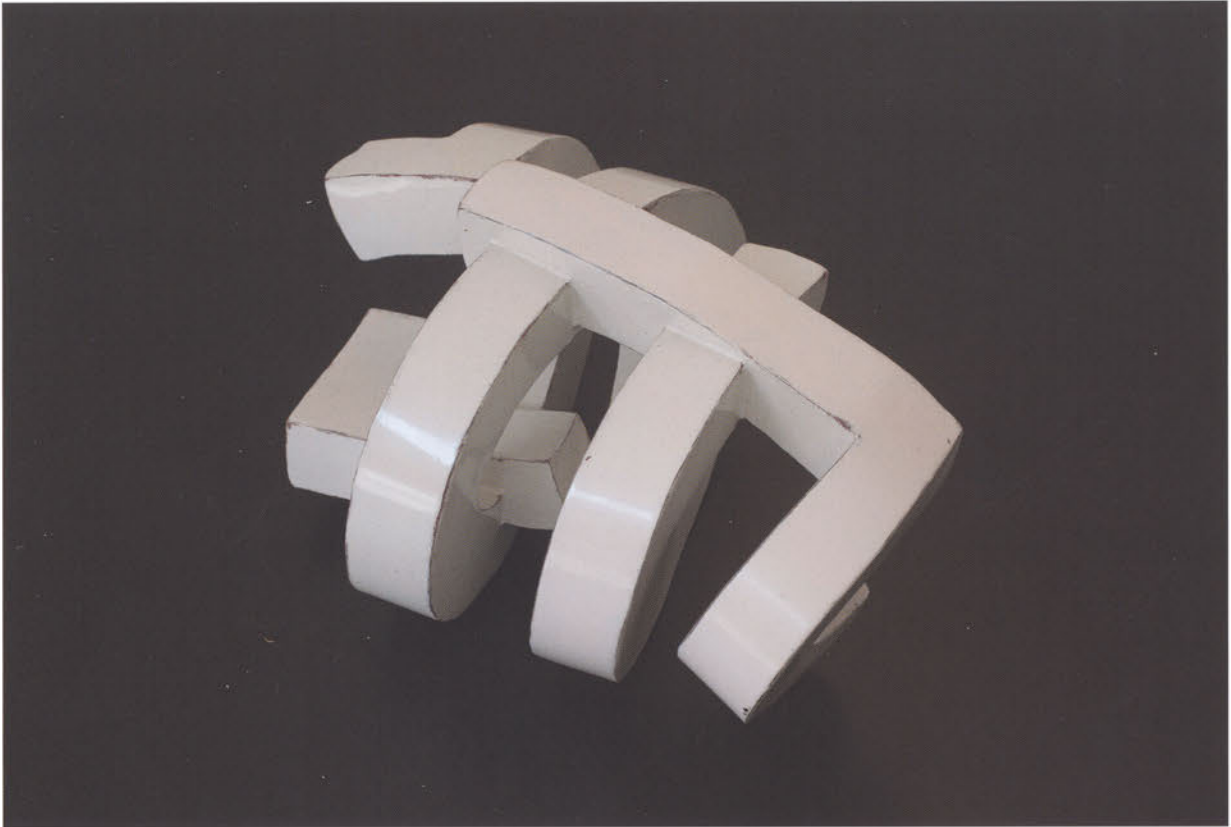

BIENE FELD

JÖRG BACH

WEGE

GALERIE BORN BERLIN / POTSDAMER STR 58 / 10785 BERLIN

BIENE FELD

Hochland I / 2016 / Kohle auf Papier / 75 x 100 cm

BIENE FELD
Wege I / 2016 / Tusche, Acryl auf Papier / 60 x 80 cm

JÖRG BACH
Bodenfrucht 43 / 2003 / Corten, Lack / 22 x 44 x 32 cm

JÖRG BACH
Bodenfrucht 1 / 2008 / Corten, Lack / 53 x 83 x 50 cm

JÖRG BACH
Bodenfrucht / 2013 / Corten / 29 x 85 x 38 cm

JÖRG BACH
Lebensweg 12 – 14 / 2016 / Edelstahl / versch. Höhen, 15 – 30 cm