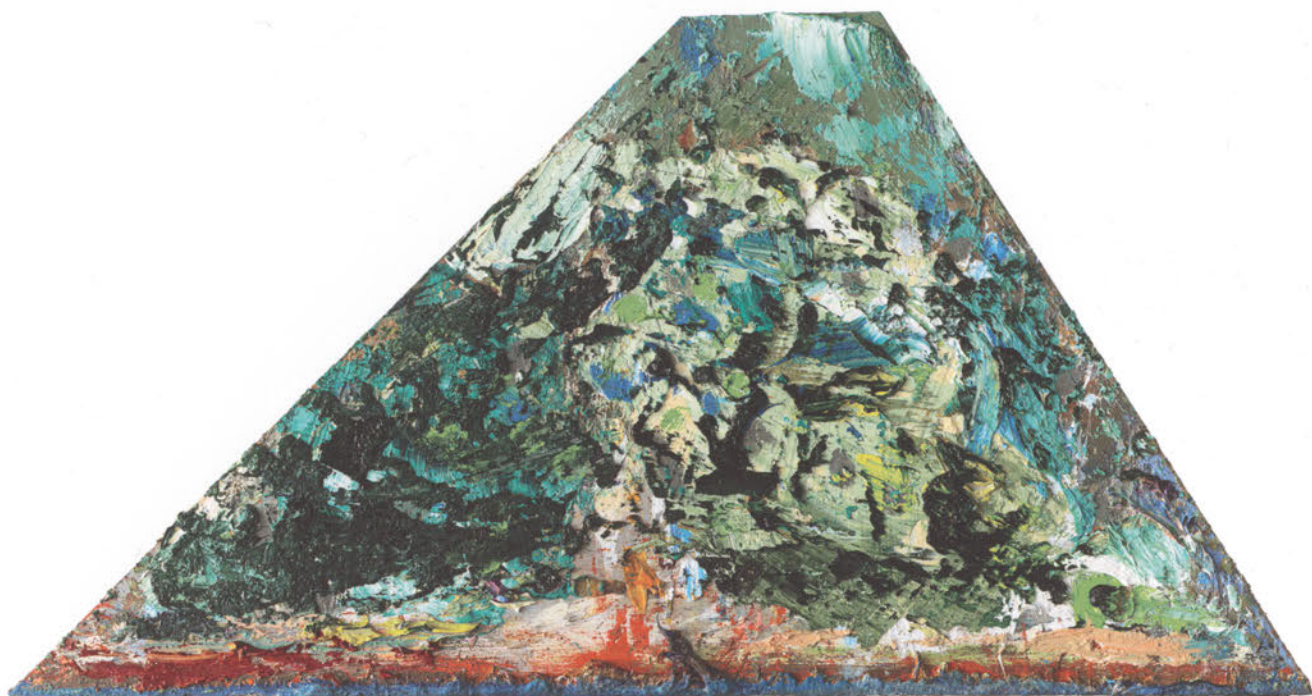

BIENE FELD

JÖRG BACH

WEGE

GALERIE BORN BERLIN / POTSDAMER STR 58 / 10785 BERLIN

BIENE FELD

Hochland I / 2016 / Kohle auf Papier / 75 x 100 cm

BIENE FELD
Wege I / 2016 / Tusche, Acryl auf Papier / 60 x 80 cm

JÖRG BACH
Bodenfrucht 43 / 2003 / Corten, Lack / 22 x 44 x 32 cm

JÖRG BACH
Bodenfrucht 1 / 2008 / Corten, Lack / 53 x 83 x 50 cm

JÖRG BACH
Bodenfrucht / 2013 / Corten / 29 x 85 x 38 cm

JÖRG BACH
Lebensweg 12 – 14 / 2016 / Edelstahl / versch. Höhen, 15 – 30 cm